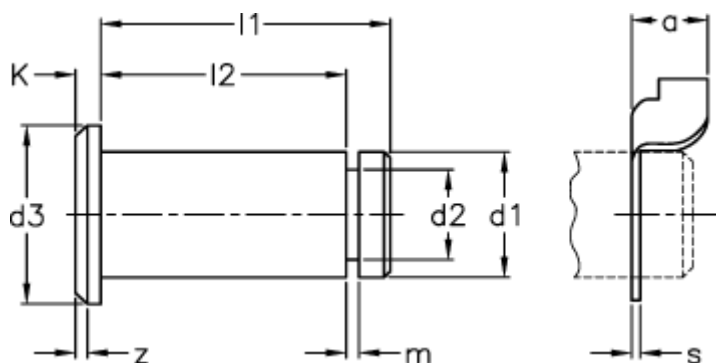

Varenummer: 1405910
Beskrivelse: KLEE Bolt BEK 10x25x20,5
Stål, forzinket, Incl. KL-sikring

Mål

$a = 5.9$

$d_1 \text{ h11} = 10$

$d_2 -0,2 = 8$

$d_3 \text{ h14} = 14$

$k \text{ js } 14 = 2.0$

$l_1 \text{ js } 15 = 25.0$

$l_2 +0,3 = 20.5$

$m +0,1 = 1.05$

$s = 0.6$

Vægt (g) = 17.0

$z = 1.0$